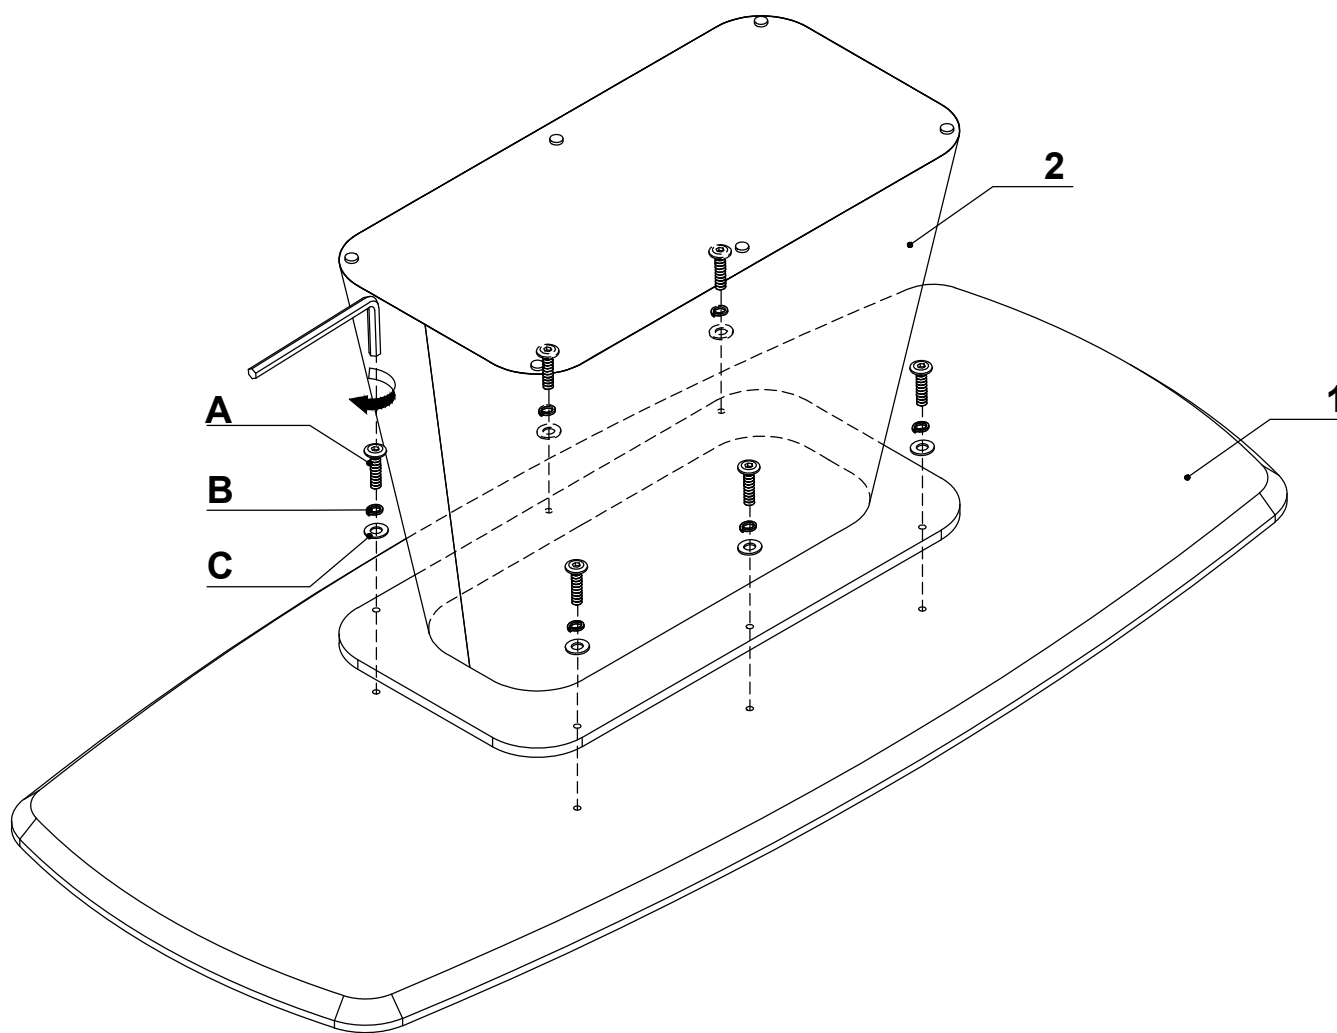

87458

Table Caldera 220x110cm

KARE
DESIGN

- A**  M8*35 = 6x
B  M8 = 6x
C  Ø18-8*1.5 = 6x

①

87458

Table Caldera 220X110cm